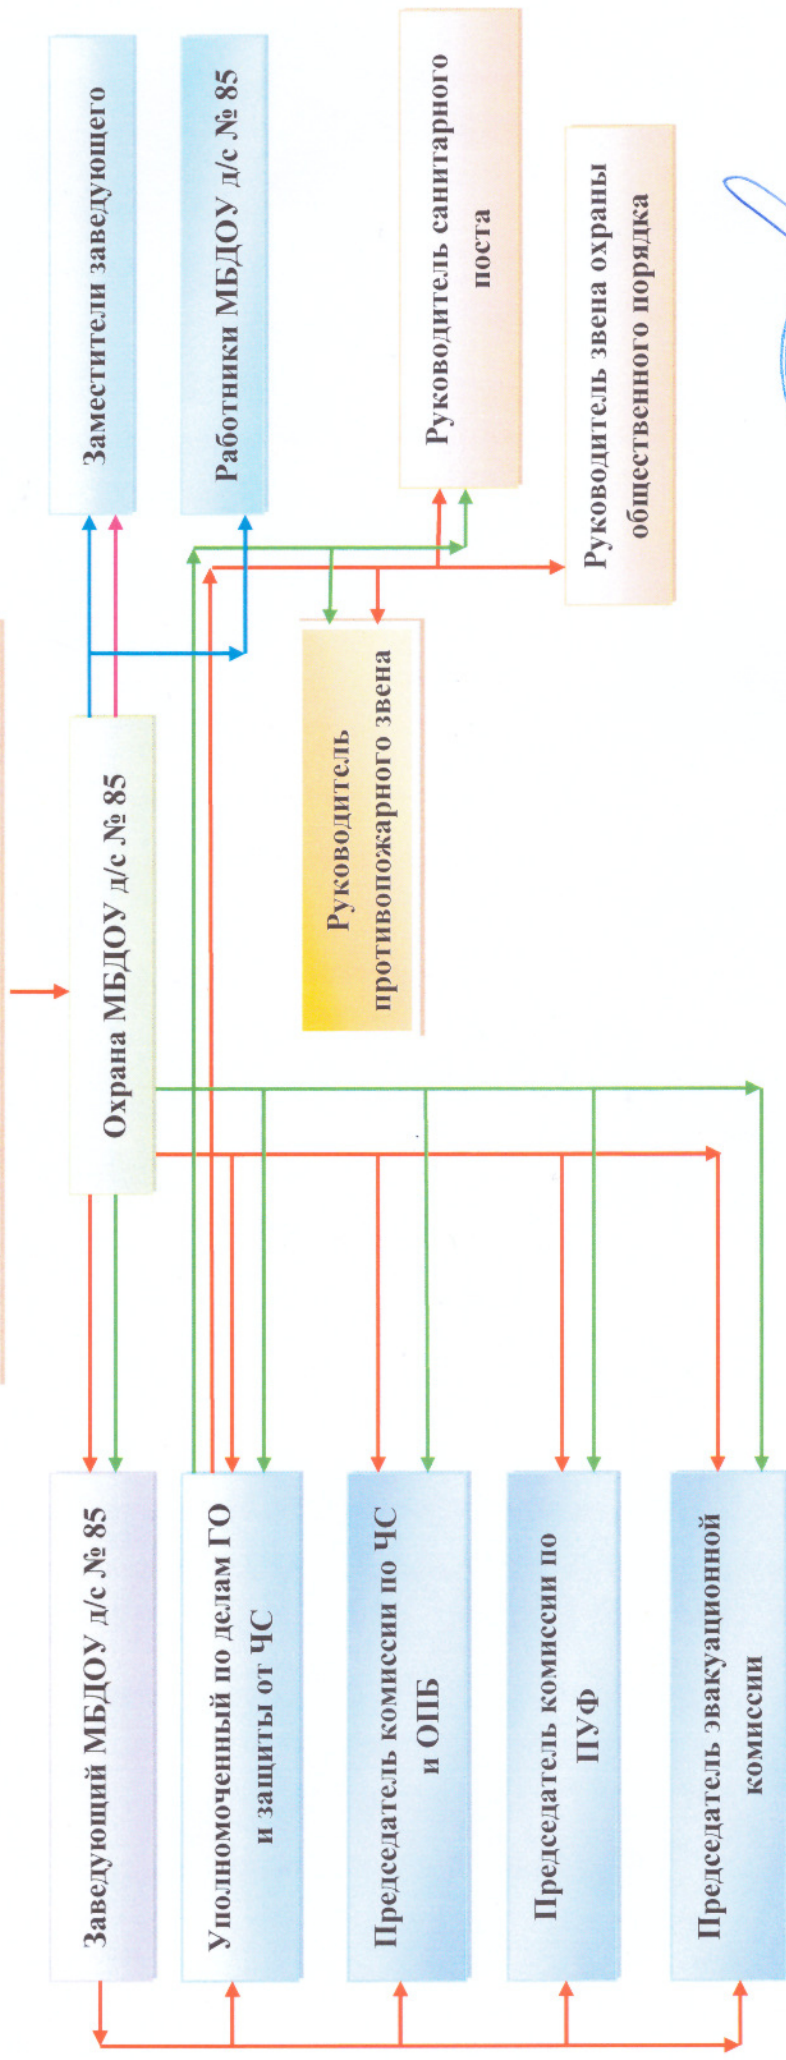

**Схема
оповещения руководящего состава и работников
МБДОУ д/с № 85**

ОД, ЕДДС УГОЧС г. Ставрополя через
существующие радиотрансляционные сети,
радиовещательные и телевизионные станции
организаций связи, операторов связи и организаций,
осуществляющих теле- и (или) радиовещание

В рабочее время:

- в первую очередь
- во вторую очередь

В нерабочее время:

- в первую очередь
- во вторую очередь

Заведующий МБДОУ д/с № 85 О.М. Зубченко

Уполномоченный по делам ГО О.О. Пересыпкина